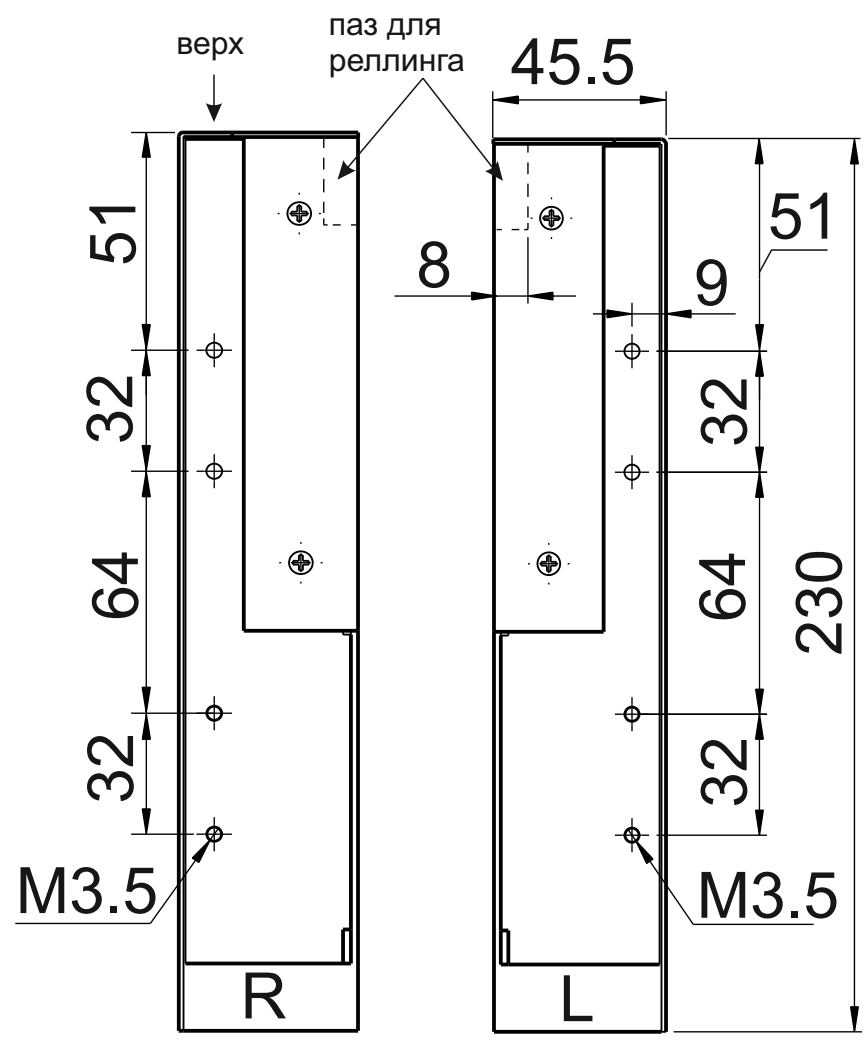

крепления с боковой регулировкой - 4 шт в комплекте

винт М3.5 - 8шт в комплекте

саморез 4x22 - 4шт в комплекте

крепление фасадной панели к дну ящика - 1шт в комплекте

элементы крепление фасадной панели к ящику Н=199 (левый L и правый R) - вид со стороны креплений

ящик Н=199