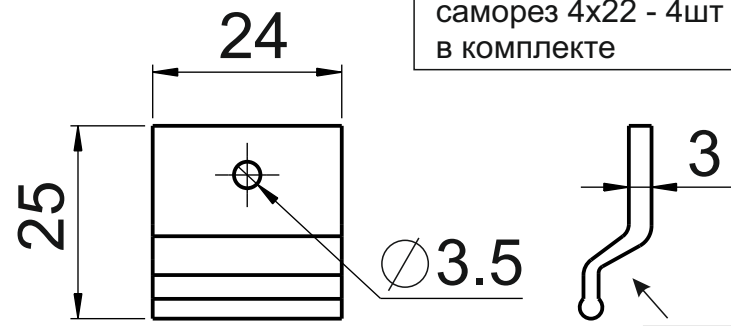

крепления с боковой регулировкой - 4 шт в комплекте

винт М3.5 - 8шт в комплекте

саморез 4x22 - 4шт в комплекте

крепление фасадной панели к дну ящика - 1шт в комплекте

элементы крепление фасадной панели к ящику Н=199 (левый L и правый R) - вид со стороны креплений