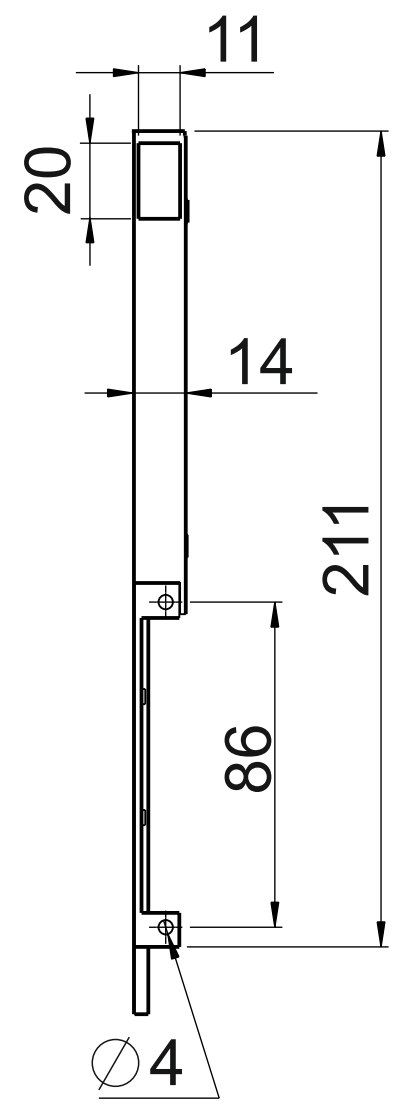

крепления с боковой регулировкой - 4 шт в комплекте

винт М3.5 - 8шт в комплекте

саморез 4x22 - 4шт в комплекте

крепление фасадной панели к дну ящика - 1шт в комплекте

элементы крепление фасадной панели к ящику Н=199 (левый L и правый R) - вид со стороны креплений

ящик Н=199