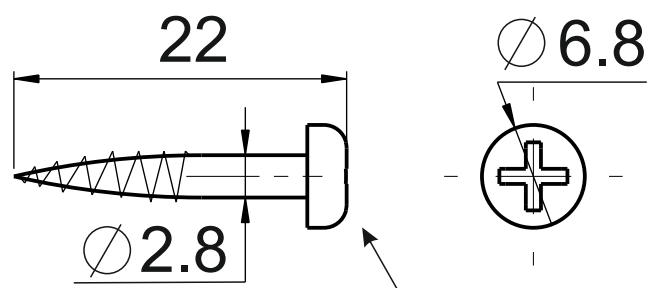

крепления с боковой регулировкой - 4 шт в комплекте

винт М3.5 - 8шт в комплекте

саморез 4x22 - 4шт в комплекте

крепление фасадной панели к дну ящика - 1шт в комплекте

элементы крепление фасадной панели к ящику Н=199 (левый L и правый R) - вид со стороны креплений