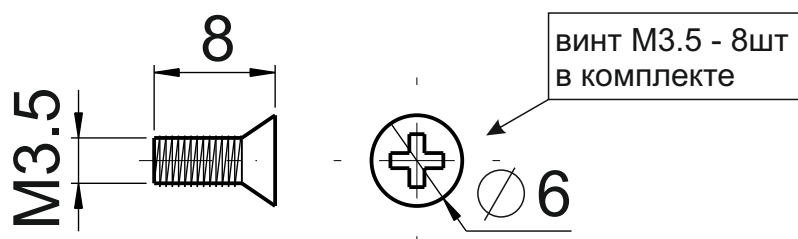

крепления с боковой регулировкой - 4 шт в комплекте

винт М3.5 - 8шт в комплекте

саморез 4x22 - 4шт в комплекте

крепление фасадной панели к дну ящика - 1шт в комплекте

элементы крепление фасадной панели к ящику Н=199 (левый L и правый R) - вид со стороны креплений